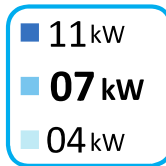

ENERG
енергия · ενέργεια

Y IJA
IE IA

3301245

ARISTON

GENUS ONE HYBRID 24 7 NET

A++

A

2019